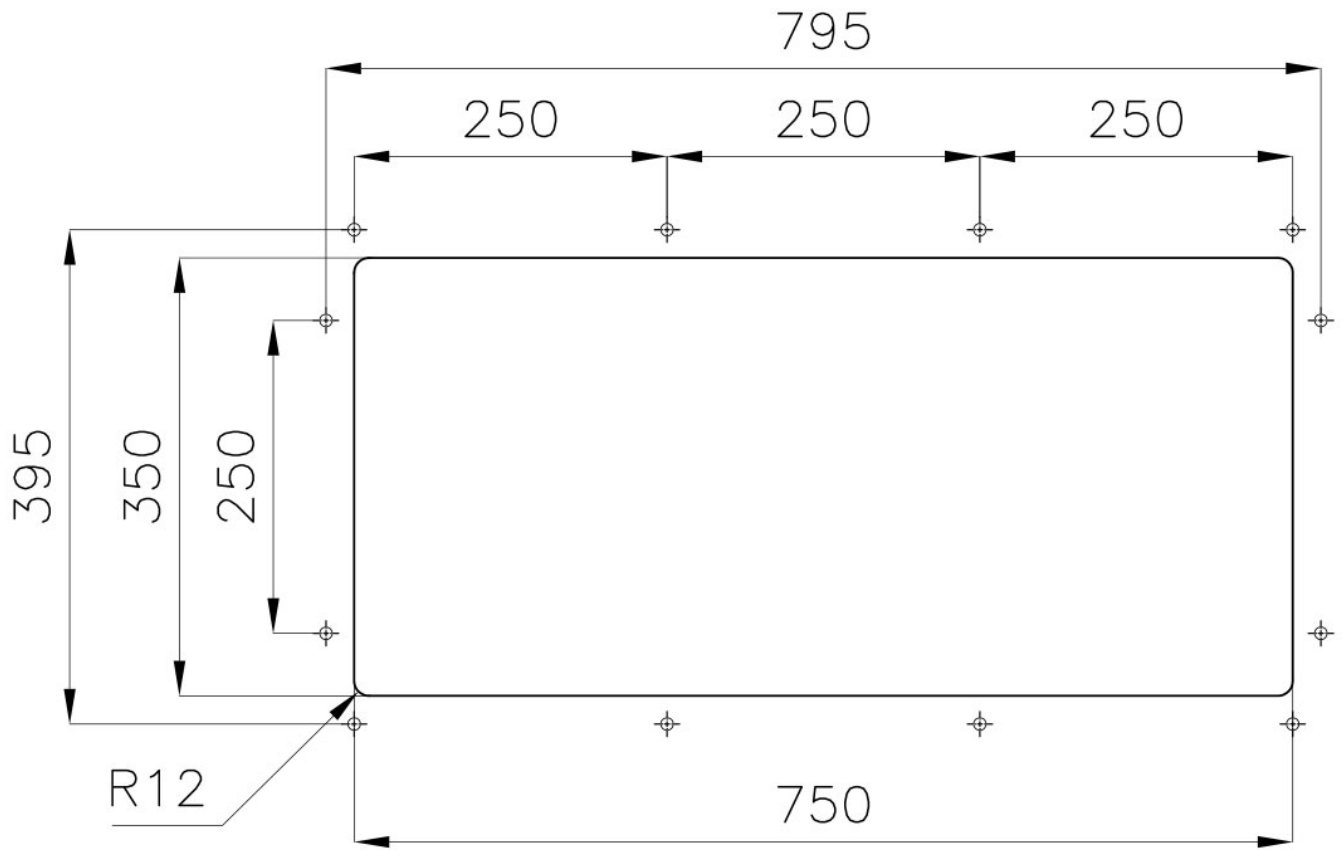

Évier Serie 35

Eviers

Code: 3137 850

CARACTÉRISTIQUES

ÉVIERS PROFONDS

Acier de 1 mm d'épaisseur. Une épaisseur importante qui garantit une résistance maximale pour les éviers qui ne connaissent pas les signes du temps.

DÉTAILS

Bord d'installation

Sous-plan

Matériau

Acier inoxydable AISI 304

Textures Brossée Foster

Base 80 cm

Dimensions 780x380 mm

Mesure cuve 750x350mm

Numéro cuves 1 cuve

Vidange Vidange de 3,5

DESSINS TECHNIQUES

Cut out size – Dimensioni per foratura top

ACCESSOIRES OPTIONNELS

Cuvette blanche
8153 100

Grille porte-assiettes inox
8100 305