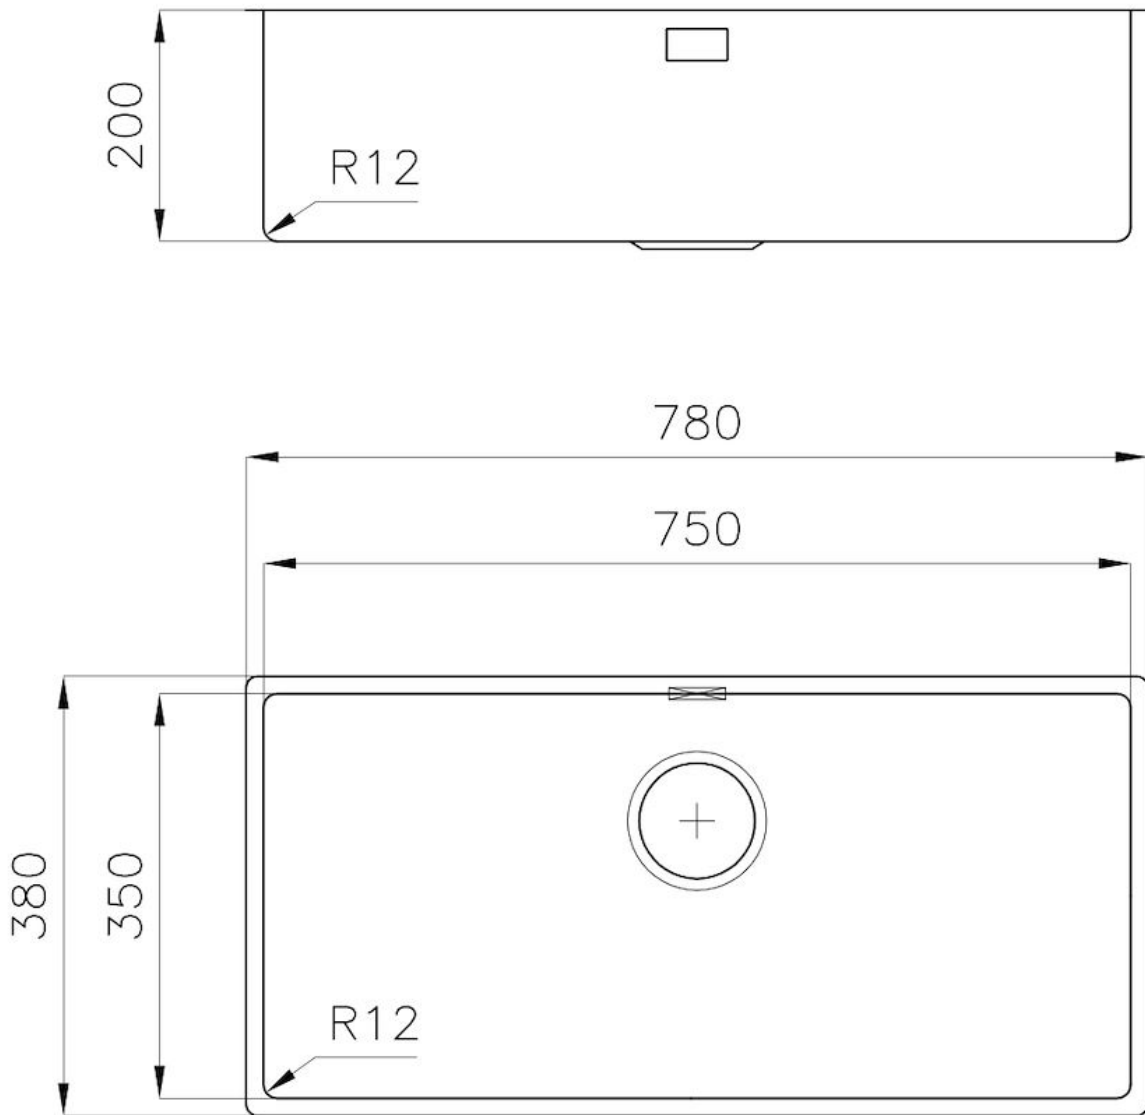

DÉTAILS

Bord d'installation

Sous-plan

Matériau

Acier inoxydable AISI 304

Textures Brossée Foster

Base 80 cm

Dimensions 780x380 mm

Équipement standard Crochets de fixation, joint, vidange, trop-plein et siphon, Emballage en boîte

Trous mitigeur Pas de trous en standard

Trou d'encastrement Voir fiche technique

Égouttoir Non

Largeur 75 cm

Mesure cuve 750x350mm

Numéro cuves 1 cuve

Vidange Vidange de 3,5

DESSINS TECHNIQUES

Cut out size – Dimensioni per foratura top

ACCESSOIRES OPTIONNELS

Cuvette blanche
8153 100

Grille porte-assiettes inox
8100 305